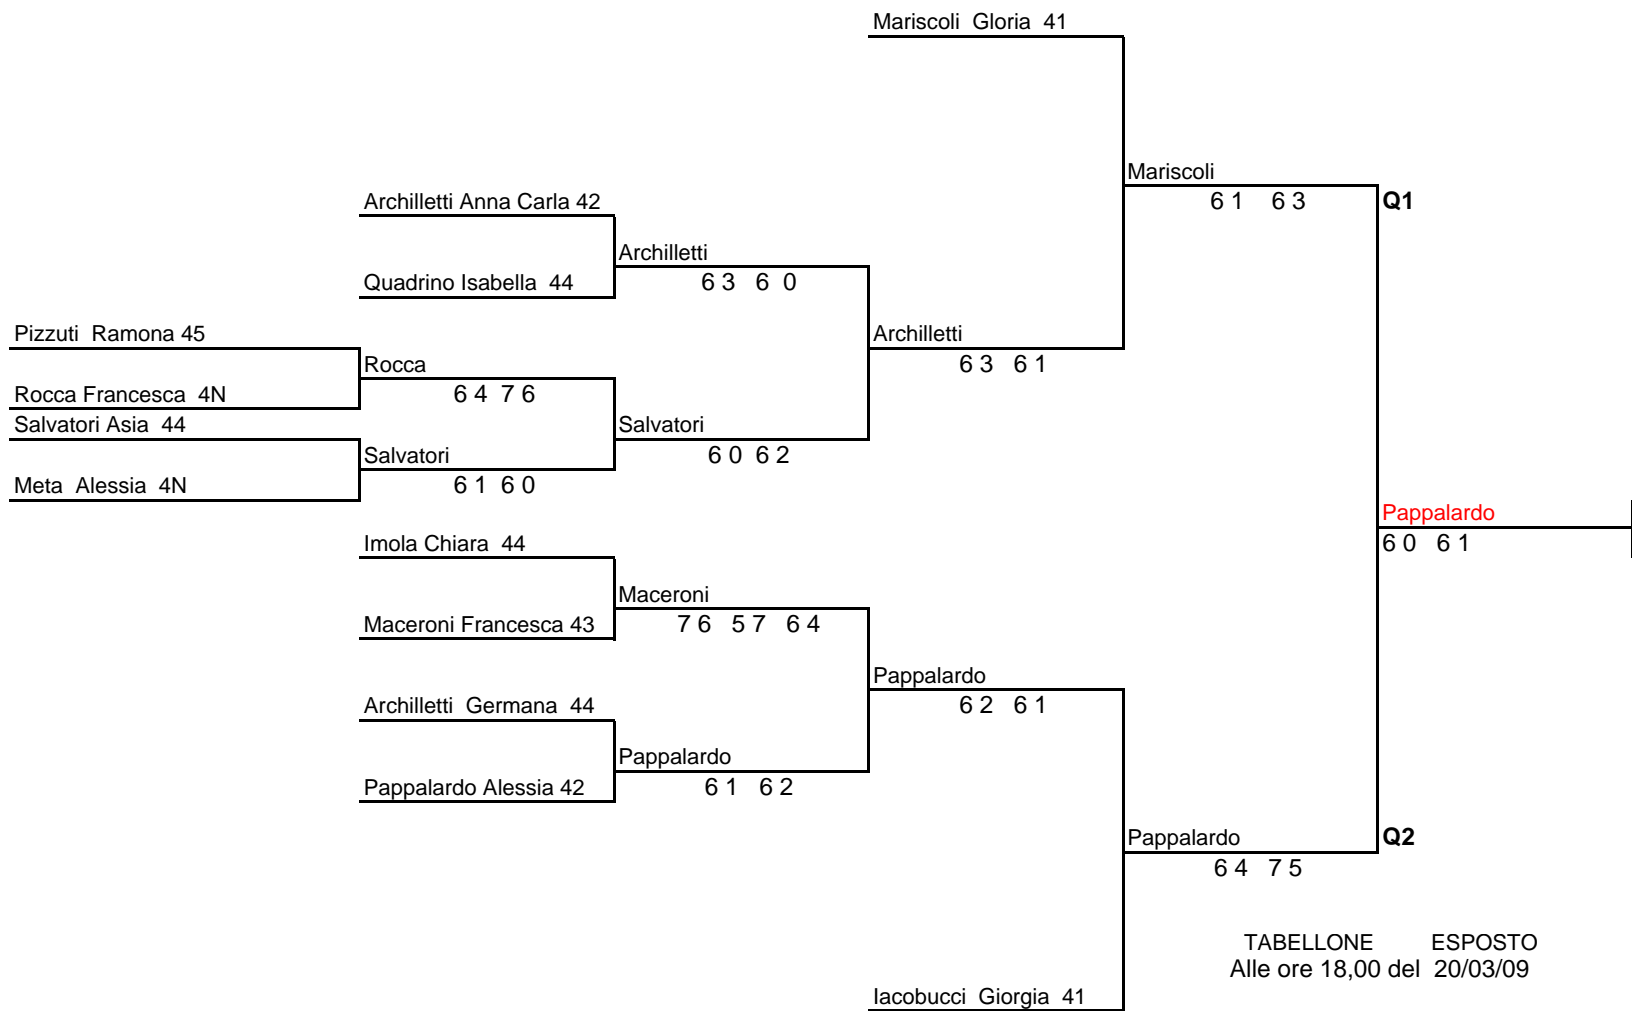

Ente Organizzatore: Polisportiva Giovanile Arcese

Torneo : Open Tab. 1
Dal 21/03/09 al 08/04/09
Gara: SINGOLARE FEMMINILE
Iscritti n. 12

IL GIUDIC ARBITRO

.....